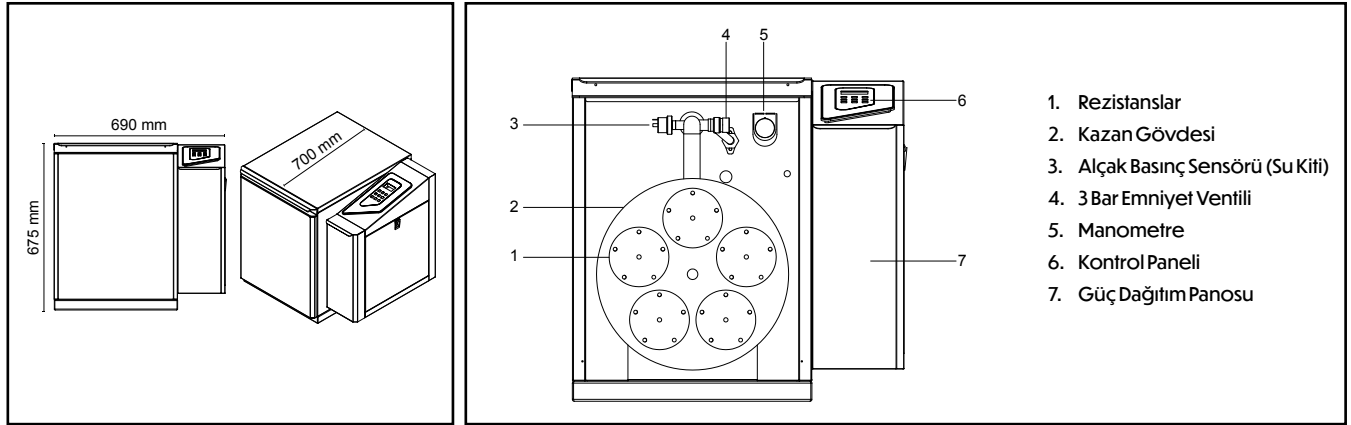

SICAK SU

Termoakım Galaxi Maxi elektrikli kombilerde standart olarak harici boyler bağlama özelliği mevcuttur. Harici boyler prob çıkışı sayesinde istenilen sıcaklıkta sıcak su temin edilebilir. Üç yollu vana kontrol çıkışı sayesinde tam otomatik olarak çalışır. Tek tuşla istenilen çalışma moduna kolayca alınabilir. Bu sayede yerden ısıtma sistemlerinde rahat ve tam uyumlu bir kullanım sunar.

ÇEVRECİ

Termoakım Maxi elektrikli kombi bacasız yapıda oluşu sayesinde çevreye zararlı atık gaz oluşturmaz. Ürünün uzun ömürlü oluşu çevreye zararlı atık oluşumunu minimum düzeyde tutar. Bunun yanında üretiminde kullanılan materyaller geri dönüşüme uygundur.

GÜVENLİK

Termoakım Maxi elektrikli kombi Avrupa Standartları yönetmeliğine uygun olarak üretilir. Tüm emniyet ekipmanları kullanılarak üretilmesi ile üst düzey güvenlik sağlar. Özel işlemcisi ile tüm arızalar kaydedilir ve sayımı yapılır. Cihaz tüm arızalarda sesli ve yazılı olarak ikaz bildirimleri vererek güvenli moda geçer.

ÖZELLİKLER	MAXI-50	MAXI-60	MAXI-70	MAXI-80	MAXI-100
GÜÇ (kw)	50	60	70	80	100
KAPASİTE (kcal/h)	43.000	51.600	60.200	68.800	86.000
AMPER	76	90	106	121	151
ELEKTRİK BAĞLANTISI (V-50 Hz)	400/50	400/50	400/50	400/50	400/50
CİHAZ BAĞLANTI KABLOSU (mm²)	4x25	4x25	4x25	4x35	4x50
TOPRAKLAMA KABLOSU KESİTİ (mm²)	16	16	16	25	35
İŞLETME BASINCI (bar)	2	2	2	2	2
KAZAN SICAKLIK ARALIĞI (°C)	40-75	40-75	40-75	40-75	40-75
RADYATÖR GİDİŞ DÖNÜŞ ÇAPI (inç)	1	1	1	1	1